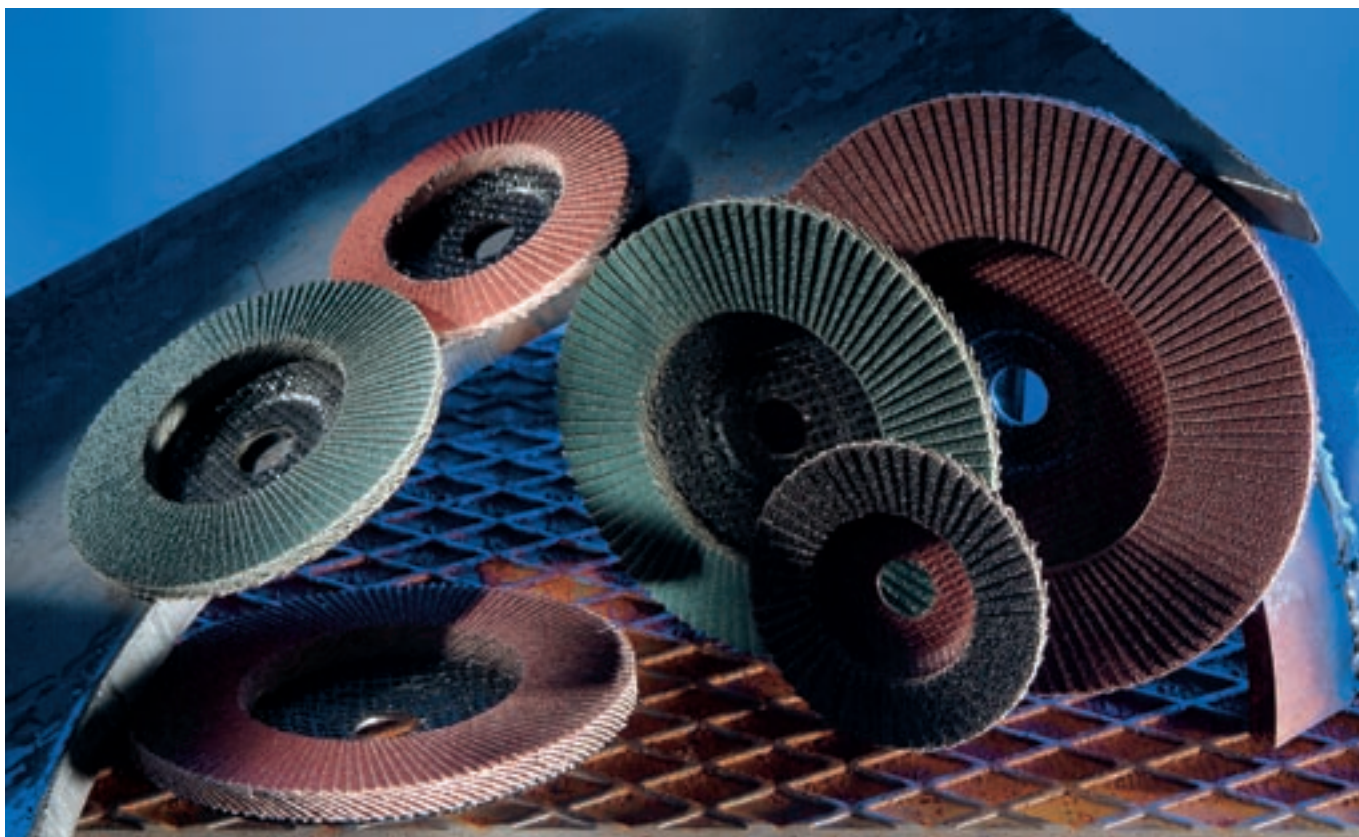

Šiai įrankių grupei priklauso POLIFAN®-lapeliniai 400 mm skersmens šlifavimo diskai, skirti laivų propeleriams su šlifavimo robotais apdoroti, o taip pat įrankiai su specialiomis šlifavimo medžiagomis ypatingiems naudojimui atvejams.

Specialiųjų gaminių grupėje PFERD taip pat siūlo POLIFAN® lapelinius šlifavimo diskus su keraminiu grūdų, silicio karbidu (SiC) ir kitomis šlifavimo medžiagomis.

Specialus gaminy su ypač tankiai išdėstytais šlifavimo lapeliais.

Specialus gaminy su ypač grubiu grūdų.

Specialus 400 mm skersmens gaminy.