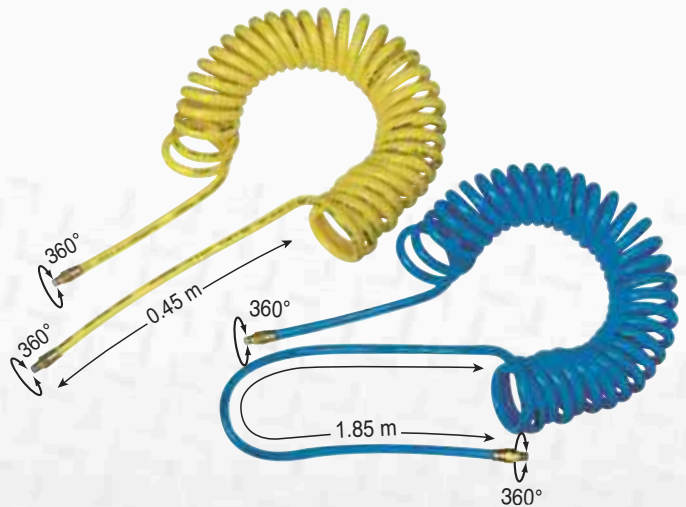

Filtrai / reguliatorius

	CPN				
		BSP	L/s	mm	mm
P391B4-600	15302813	1/4"	22,2	157	40
P392B4-600	15315070	1/4"	37,0	207	56
P392C4-600	15315260	3/8"	42,5	207	56
P393C4-600	15304736	3/8"	62,3	253	70
P393D4-600	15305337	1/2"	81,2	253	70
P393E4-600	15305931	3/4"	82,7	253	70

Filtrai / reguliatorius + tepalinė

	CPN				
		BSP	L/s	mm	mm
C381B1-600	15302896	1/4"	20,8	157	80
C382B1-600	15315484	1/4"	27,4	207	112
C382C1-600	15315567	3/8"	33,5	207	112
C383C1-600	15303951	3/8"	45,3	253	145
C383D1-600	15304033	1/2"	56,6	253	145
C383E1-600	15304116	3/4"	67,0	253	145

Filtrai + reguliatorius + tepalinė

	CPN				
		BSP	L/s	mm	mm
C381B1-800	15302938	1/4"	21,7	131	120
C382B1-800	15315526	1/4"	28,8	168	168
C382C1-800	15315609	3/8"	40,1	168	168
C383C1-800	15303993	3/8"	46,7	195	221
C383D1-800	15304074	1/2"	70,8	195	221
C383E1-800	15304157	3/4"	80,7	195	221

Filtru elementas, 5 μ

- 104295 (15299183) – dėl P391... ir C381...
- 104422 (15299662) – dėl P392... ir C382...
- 104317 (15299407) – dėl P393... ir C383...

Recoil žarnos Supercoil™

- Darbinė temperatūra: -40 iki +38 °C.
- Darbinis slėgis: 8 bar prie 24 °C.