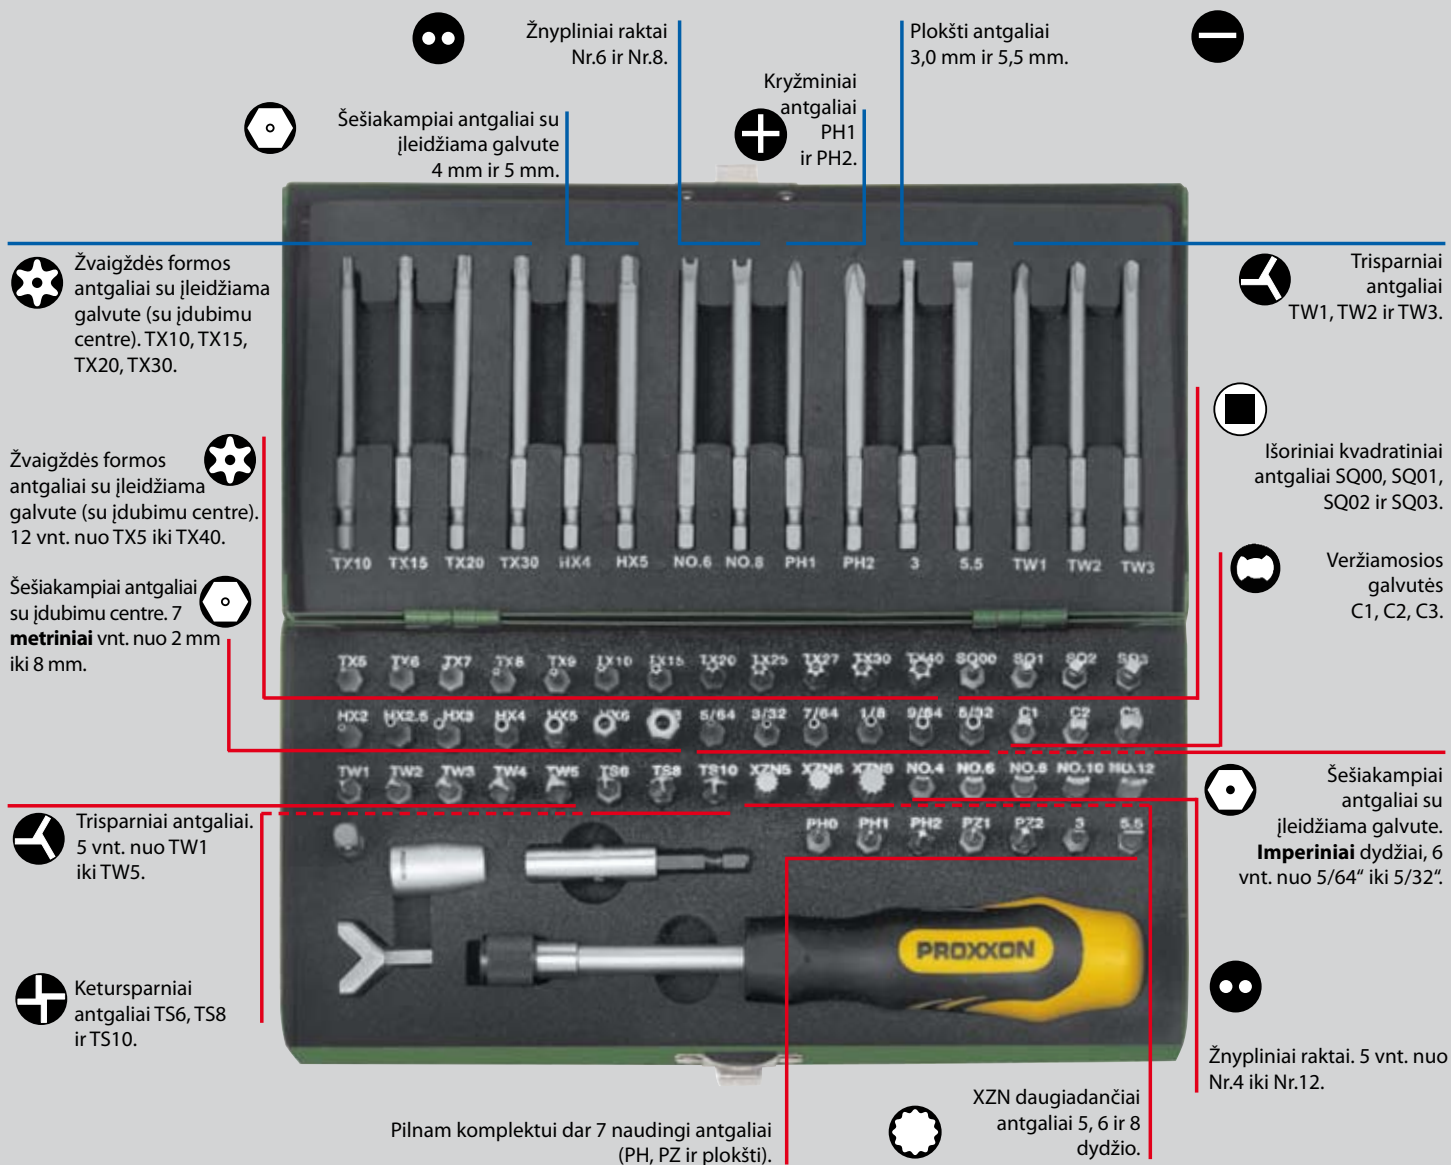

Puikus patikimų ir specialių antgalių rinkinys.

Viską įmanoma atsukti.

2 metų garantija.

Profesionaliam naudojimui!
Galvutėms ir suktuvo detalėms suteikiama papildoma **25 metų garantija** medžiagų ir gamybos defektams.

Ilgai antgaliai (80mm)
Normalūs antgaliai (25mm)

Ypatingai saugus ir specializuotas antgalių rinkinys 1/4" (6.3mm). 75 - dalys.

Pramoninės kokybės įrankių rinkinys iš specialaus chromo-molibdeno-silicio-mangano-vanadžio plieno lydinio. Dydžiai ir formos pateikti paveiksle. Komplekte yra atsuktuvas su „Pozidrive“ spyruokline mova-laikikliu antgaliams. Magnetinis laikiklis darbui su elektriniu atsuktuvu ar gręžtuvu. Adapteris su išoriniu kvadratinio / išoriniu šešiakampiu suktuvu ir atitinkamu įtaisu prie vidinio kvadratinio / vidinio šešiakampio

suktuvo. Specialus įtasis centre suveržiamiems varžtų kabliukams ir panašioms dalims. Viskas sudėta į tvirtą plieninę dėžę, dengtą patvaria milteline danga. Kiekviena detalė sudėta į savo aiškiai pažymėtą skyrių.